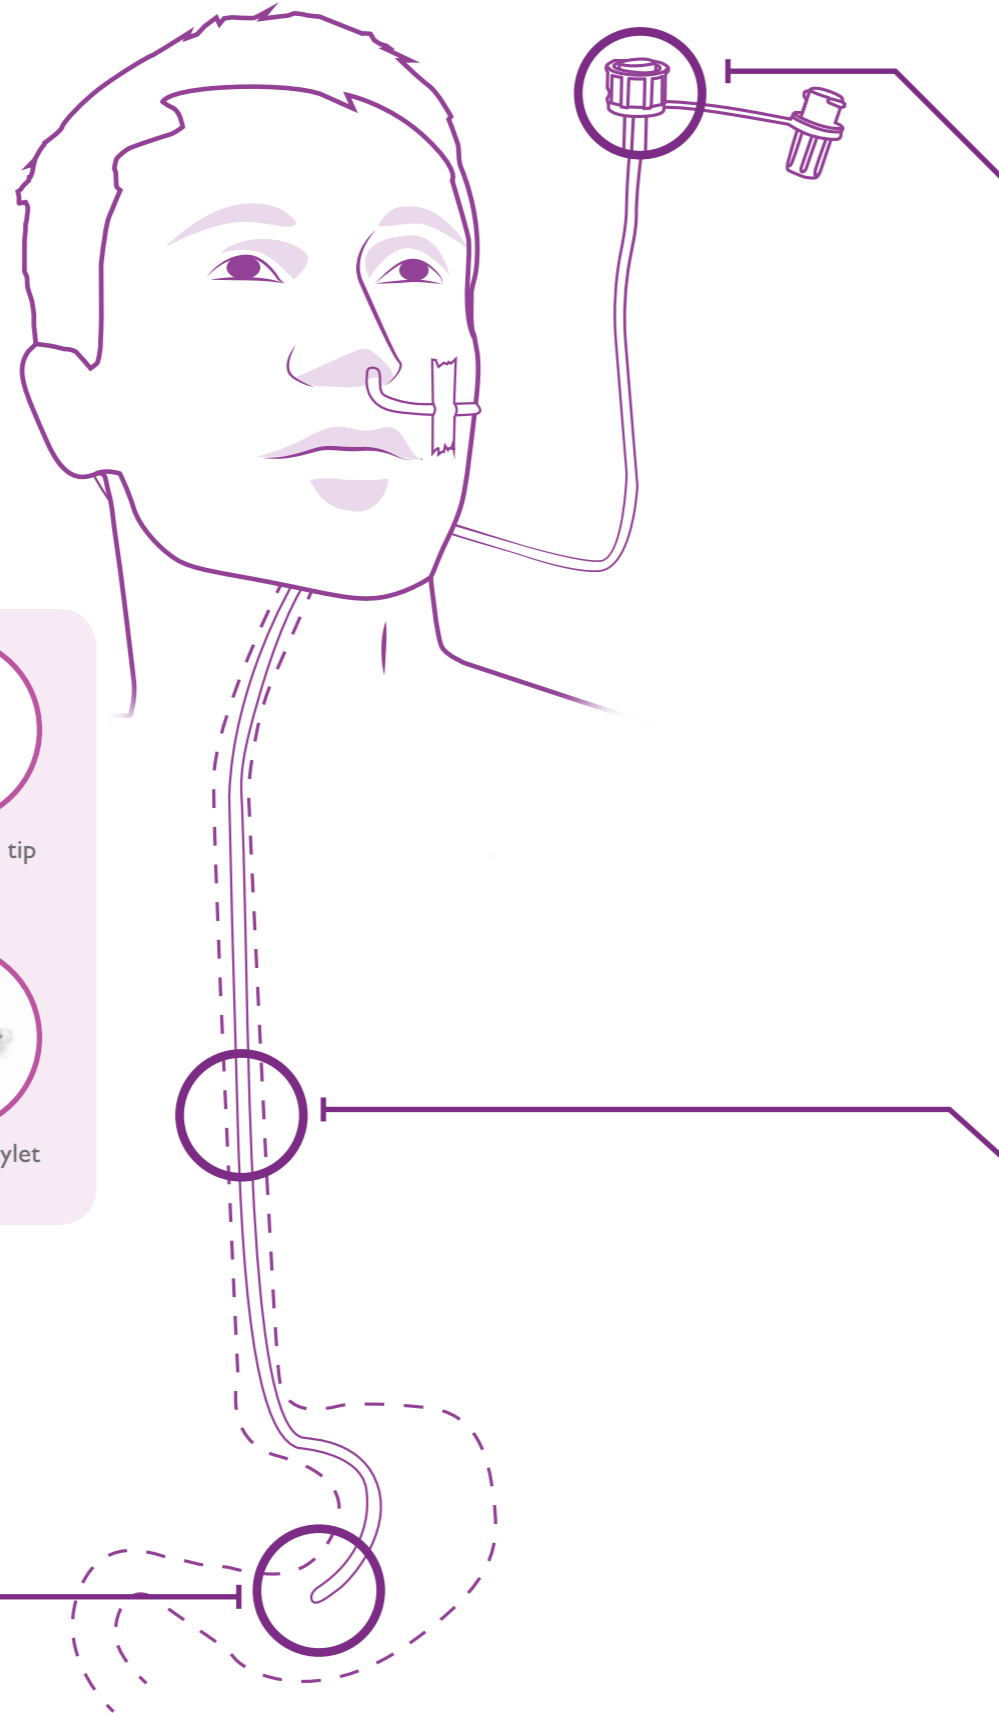

# nutri**fit**®: het complete gamma ENFit™

 Gelsoten distale tip  
 Open distale tip  
 Sonde met verzwaarde tip  
 Sonde met stylet

 Pompen  
 Afsluitdopje (M)  
 (LDT compatibel)<sup>1</sup>

 Opzuigrietjes  
 Medicijndopjes  
 Maagsonde met dubbele flow  
 Andere accessoires<sup>2</sup>  
 Contacteer ons !

 Afsluitdopje (V)  
 Enterale toedieningssets

 Spuiten  
 Y connector  
 Verlengleiding/  
verlengslang

 PVC  
 Si  
 PUR

 Centimeter  
markeringen

 Kleurcodering  
voor elke maat

<sup>1</sup> LDT : Low Dose Tip spuit

<sup>2</sup> In het bijzonder connectoren voor de transitieperiode